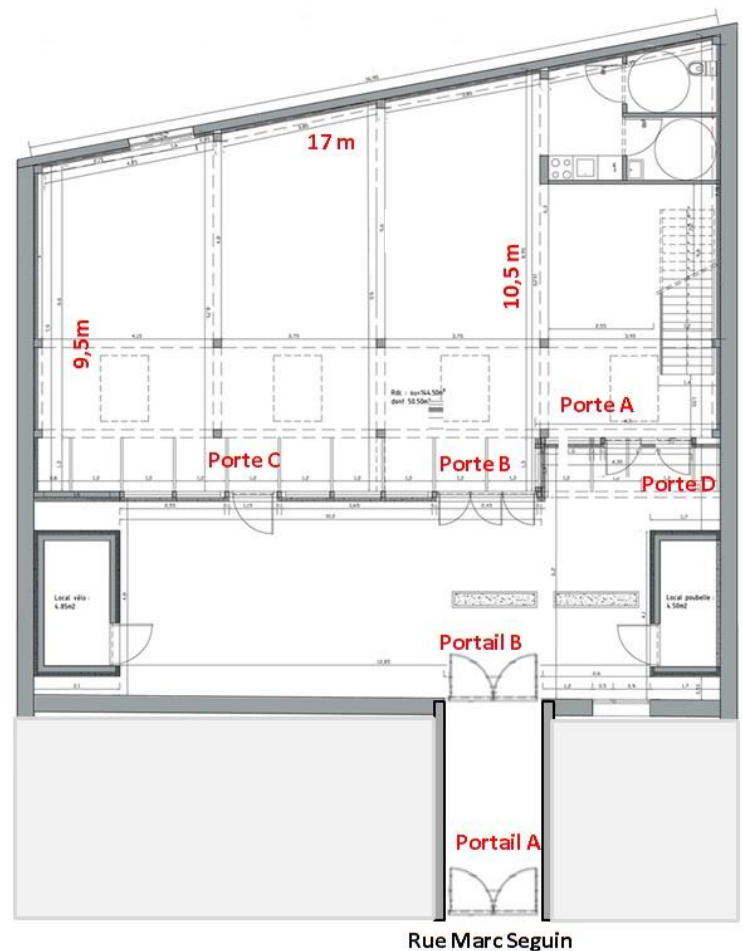

REZ DE COUR

Descriptif des accès Rez de cour

	H x L
Portail (A) rue	2,30m X 2,58m
Portail (B) hall	2,20 X 2,50

Interphone rue	
Code hall	

Hauteur s/plafond	3,80m
-------------------	-------

	H x L		H x L		H x L		H x L
Porte A	2,25m x 1,38m	Porte B	2,30m x 1,48m	Porte C	2,25m x 1m	Porte D	2,25m x 1,38m

▪ Imprimante

Epson Stylus SX53SWD	1
----------------------	---

▪ Sono / Lumière

Enceintes Multimédia 2.1 Altec VS2621 28W	2
Enceintes	
Table de mixage	
Micro fil	

Matériel exposition

Stèle (H110 x L20 x P40)	3
Tablette recouverte housse noire (H112 x L51 x L74)	2
Cimaise (configuration minimale) tiges et fils perlon (avec ou sans poids)	
Spot à pincer	12

Mobilier

Table pliante plastic blanche (L183 x P76 x H74)	4
Chaise pliante bois noire(L140 x P50 x H77)	12
Table pliante conférence blanche (L183 x P76 x H74)	20
Chaise noire en acier et polypropylene	50

Mobilier

Table pliante plastic blanche (L183 x P76 x H74)	4
Chaise pliante bois noire (L140 x P50 x H77)	12
Table pliante conférence blanche (L183 x P76 x H74)	20
Chaise noire en acier et polypropylène	50