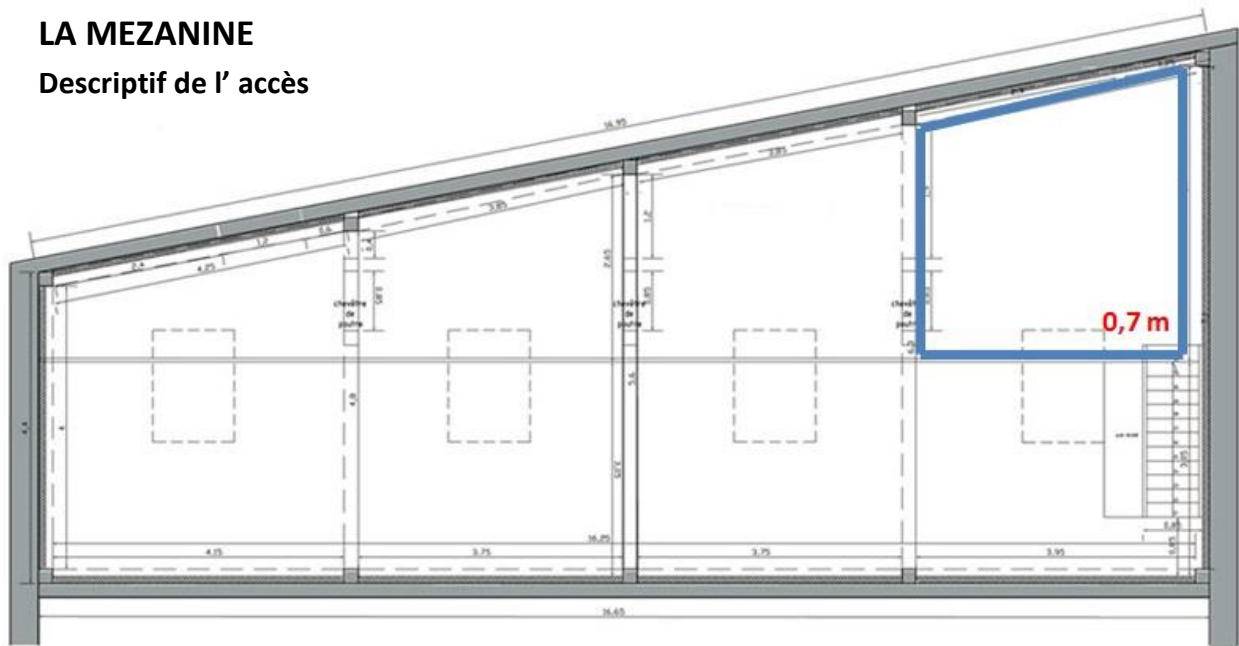

LA MEZANINE

Descriptif de l'accès

	H x L
Escalier	2,20 X 0,70m

Internet

Connexion Internet	Filaire
Haut débit (Fibre)	Wifi

Equipements

▪ Vidéo - Projecteur

1	Optoma EW400 - DLP – 4000 lumens - 1280 x 800	Compatible 3D Haut-parleur intégrés Luminosité 4000 lumens Rapport de contraste 15000:1 Résolution WXGA (1280 x 800) Rapport hauteur/largeur natif Écran large Type de lampe 240 Watt USB Type B (souris),HDMI,RS232,Sortie VGA,VGA 1,Composite,Microphone In,Sortie audio,RJ45,USB Type A (Reader/Sans fil),USB Display,VGA 2 Entrée audio Modes vidéo 480p, 720p, 1080i, 480i, 576i, 576p
1	LG PB60G	Résolution native 1280 x 800 (WXGA) Resolution video 720p Compatible 16/9 Connectiques 1 x VGA, 1 x USB 2.0, 1 x HDMI Contraste 100000 500 lumens 3D