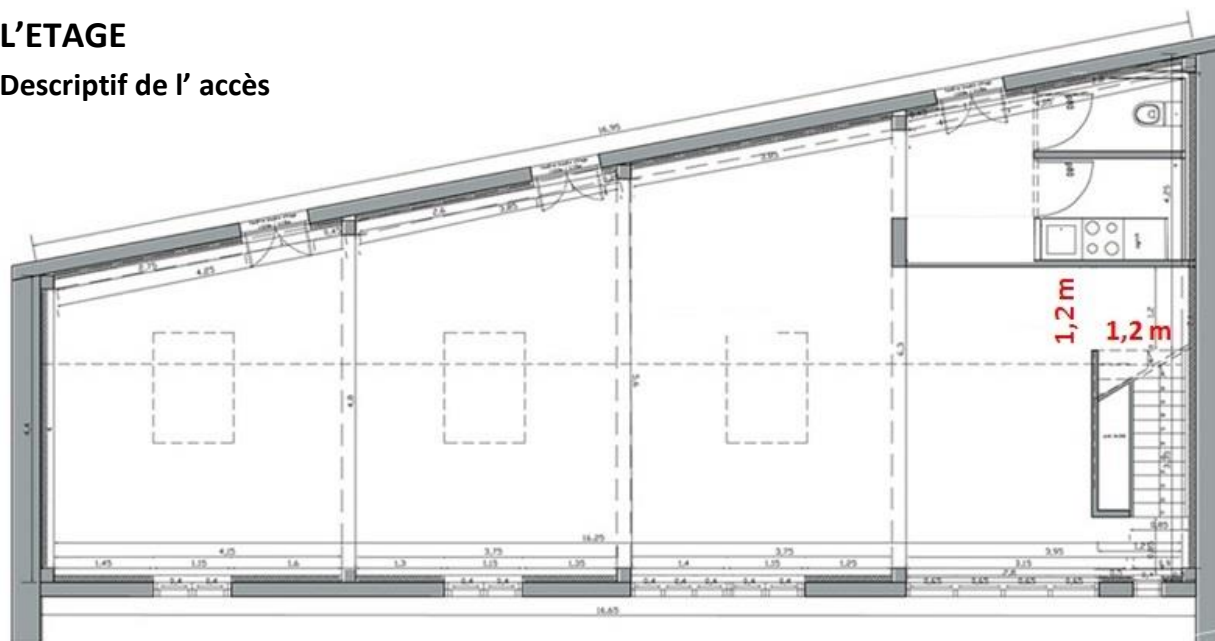

L'ETAGE

Descriptif de l'accès

	H x L
Escalier	1,90 X 1,20m

Internet

Connexion Internet	Filaire
Haut débit (Fibre)	Wifi

Equipements

▪ Vidéo - Projecteur

1	Optoma EW400 - DLP – 4000 lumens - 1280 x 800	Compatible 3D Haut-parleur intégrés Luminosité 4000 lumens Rapport de contraste 15000:1 Résolution WXGA (1280 x 800) Rapport hauteur/largeur natif Écran large Type de lampe 240 Watt USB Type B (souris),HDMI,RS232,Sortie VGA,VGA 1,Composite,Microphone In,Sortie audio,RJ45,USB Type A (Reader/Sans fil),USB Display,VGA 2 Entrée audio Modes vidéo 480p, 720p, 1080i, 480i, 576i, 576p
1	LG PB60G	Résolution native 1280 x 800 (WXGA) Resolution video 720p Compatible 16/9 Connectiques 1 x VGA, 1 x USB 2.0, 1 x HDMI Contraste 100000 500 lumens 3D